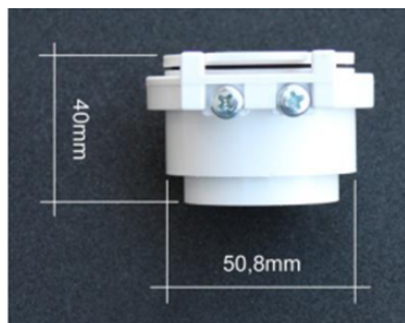

Informations

Spécifications techniques Ce que comprend ce kit

Options disponibles