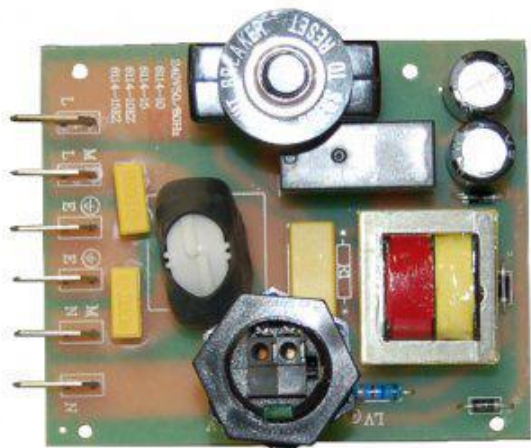

Module électronique 10Amp. Easy Connect

ref. MOD-10-220-240-H01

Module électronique - 10Amp. pour système d'aspiration centralisée Husky

Module électronique - 10 Amp. - 220-240V

Avec easy connect

Pour systèmes Nanook, Eco, Qcompact, Kompact

Informations

Module électronique - 10 Amp. - 220-240V

Avec easy connect

Pour systèmes Nanook, Eco, Qcompact, Kompact

Spécifications techniques

Ce que comprend ce kit

Options disponibles