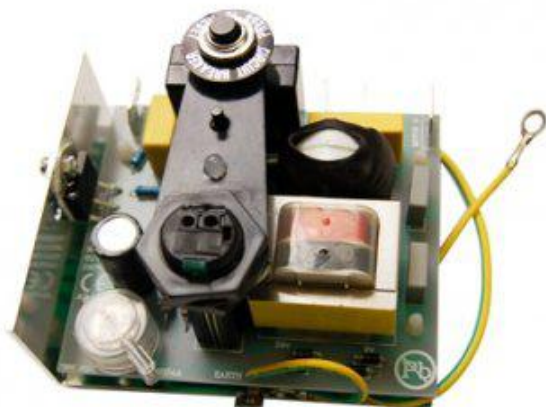

Module électronique 10Amp. Soft Start

ref. MOD-10-220-240-SSA

Module électronique - 10Amp. Soft Start pour système d'aspiration centralisée Husky

Module électronique - 10 Amp. - 220-240V
Pour systèmes Pro10, Qair Cyklon, ACK-160I, Cyklon, Cyklon2, Whisper, Whisper2, QAir, Flex, PT2711, PT3611, Edition Limitée, Evolution

Informations

Module électronique - 10 Amp. - 220-240V

Pour systèmes Pro10, Qair Cyklon, ACK-160I, Cyklon, Cyklon2, Whisper, Whisper2, QAir, Flex, PT2711, PT3611, Edition Limitée, Evolution

Spécifications techniques